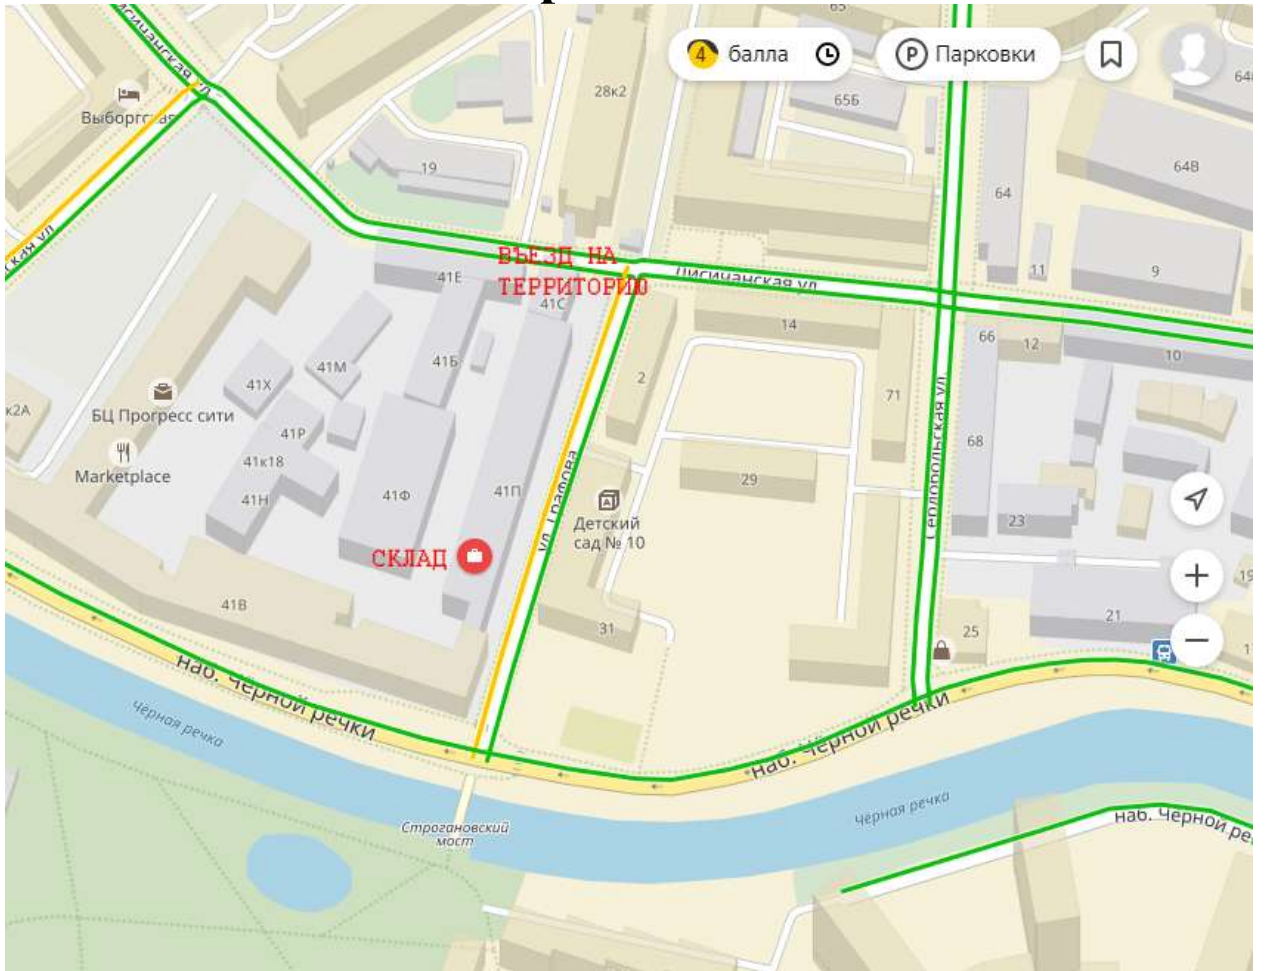

Схема проезда на склад

Адрес: набережная Черной речки д.41 корпус 20, подъезд, 3 этаж (Если вы едете при помощи навигатора, то как ближайший ориентир можно задать ул. Лисичанская д.14).

Склад находится на территории бизнес квартала "Прогресс Сити"

Въезд с улицы Лисичанская. Если ехать по Лисичанской со стороны ул.

Сердобольской по направлению к ул. Торжковской, то после перекрестка с ул. Графова как ориентир, над дорогой будет бетонный переход между зданиями.

Сразу после него с левой стороны по ходу движения будет шлагбаум.

Под шлагбаум въезжать не надо, сначала необходимо получить пропуск в бюро пропусков, которое находится напротив шлагбаума на противоположной стороне ул. Лисичанская.